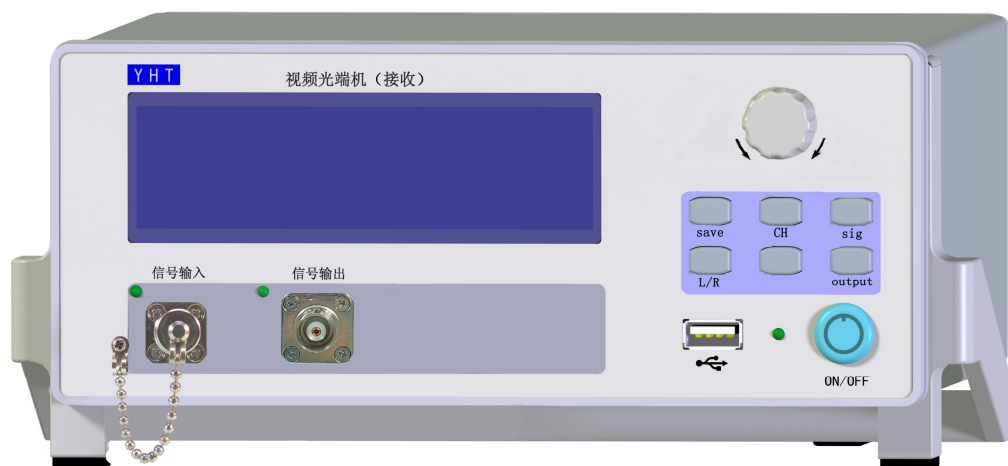

# 可备份视频光端机

## 产品特点:

- 丨 视频传输
- 丨 1550nm CWDM 工作波段
- 丨 传输距离大于 80 公里

## 用途:

- 丨 视频会议
- 丨 远距离监控

## 主要指标:

视频输入/输出阻抗	BNC 75Ω 非平衡接口
视频输入/输出电压	典型峰-峰值 1V <sub>p p</sub> ，最大 1.5 V <sub>p p</sub>
视频接口形式	BNC (电)
	FC/PC (光)
视频带宽	10MHZ
视频数码位宽	8/10/12 比特
微分增益	<1%
微分相位 °	<0.6
场倾斜	<0.5%
信噪比	65dB
发射机	工作波长: 1310nm, 1550nm, 或 CWDM 波段
	发射光功率: 0~-5dBm
接收机	接收灵敏度: 优于-35dBm
	接收光功率过载: >0dBm
视频输入/输出阻抗	BNC 75Ω 非平衡接口
视频输入/输出电压	典型峰-峰值 1V <sub>p p</sub> ，最大 1.5 V <sub>p p</sub>
视频接口形式	BNC (电)
	FC/PC (光)
视频带宽	10MHZ
视频数码位宽	8/10/12 比特
微分增益	<1%
微分相位 °	<0.6
场倾斜	<0.5%
信噪比	65dB
发射机	工作波长: 1310nm, 1550nm, 或 CWDM 波段
	发射光功率: 0~-5dBm
接收机	接收灵敏度: 优于-35dBm
	接收光功率过载: >0dBm