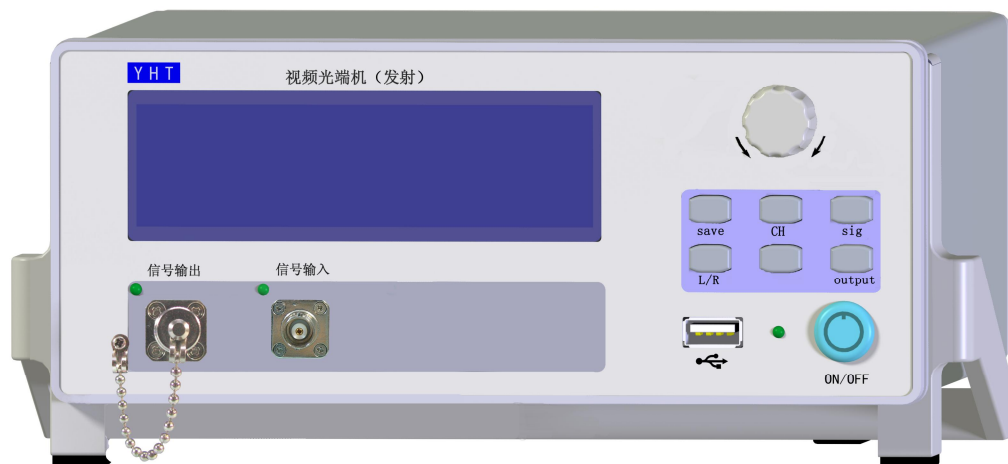

# 可备份视频光端机

## 产品特点:

- 丨 视频传输
- 丨 1550nm CWDM 工作波段
- 丨 传输距离大于 80 公里

## 用途:

- 丨 视频会议
- 丨 远距离监控

## 主要指标:

视频输入/输出阻抗	BNC 75Ω 非平衡接口
视频输入/输出电压	典型峰-峰值 1V <sub>p p</sub> ，最大 1.5 V <sub>p p</sub>
视频接口形式	BNC (电)
	FC/PC (光)
视频带宽	10MHZ
视频数码位宽	8/10/12 比特
微分增益	<1%
微分相位 °	<0.6
场倾斜	<0.5%
信噪比	65dB
发射机	工作波长: 1310nm, 1550nm, 或 CWDM 波段
	发射光功率: 0~-5dBm
接收机	接收灵敏度: 优于-35dBm
	接收光功率过载: >0dBm
视频输入/输出阻抗	BNC 75Ω 非平衡接口
视频输入/输出电压	典型峰-峰值 1V <sub>p p</sub> ，最大 1.5 V <sub>p p</sub>
视频接口形式	BNC (电)
	FC/PC (光)
视频带宽	10MHZ
视频数码位宽	8/10/12 比特
微分增益	<1%
微分相位 °	<0.6
场倾斜	<0.5%
信噪比	65dB
发射机	工作波长: 1310nm, 1550nm, 或 CWDM 波段
	发射光功率: 0~-5dBm
接收机	接收灵敏度: 优于-35dBm
	接收光功率过载: >0dBm