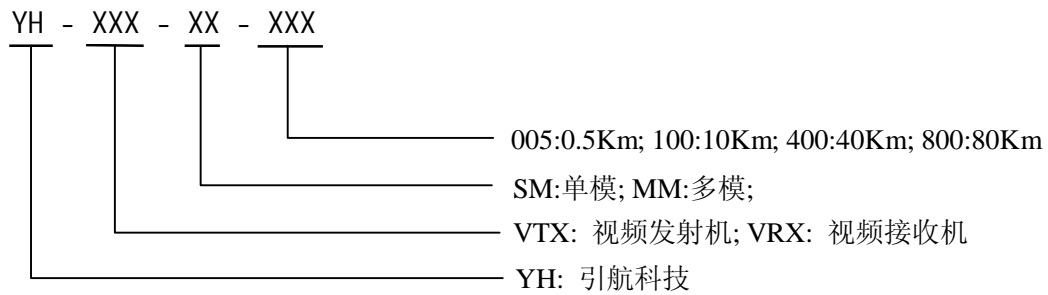

产品选型:

技术支持:

电话: 0316-3314572

传真: 0316-7657097

Email: support@yh-tec.com

地址: 北京东燕郊开发区迎宾路口 3 号

权利声明:

1. YHT: 引航科技有限公司 (三河市) 注册商标, 未经允许不得擅自适用。
2. 本产品适用范围正常情况下为非航空航天应用, 非关系生命的医疗关键部件, 如有此类应用应与引航科技有限公司技术部门联系, 咨询相关事项。
3. 本公司有权更改本操作说明。